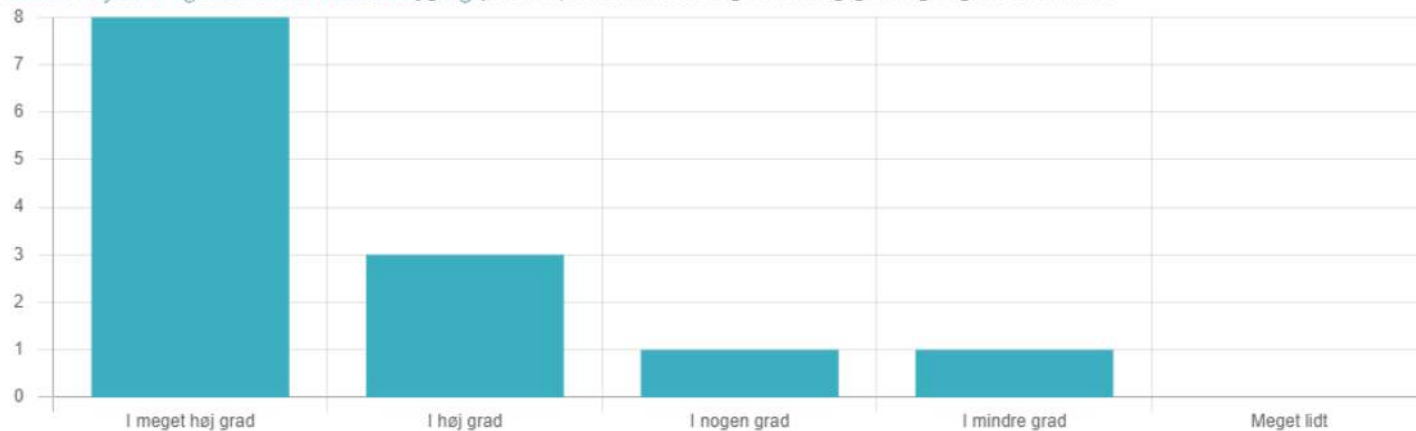

Askov Højskole og Efterskoles 7. halvår oplever du, at skolens lærere og ansatte engagerer sig i dig som menneske?